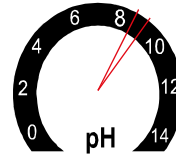

Sağlık Bakanlığı onaylıdır
TSE (TSEK)
Standartlarına göre üretilmiştir.

CLEANING COLOUR CODE

Not Required
Hazard
Symbols

S 2 Keep out of the reach of children.

Product Code: MSS17021

Packaging: 0,75 L (0,67 KG)